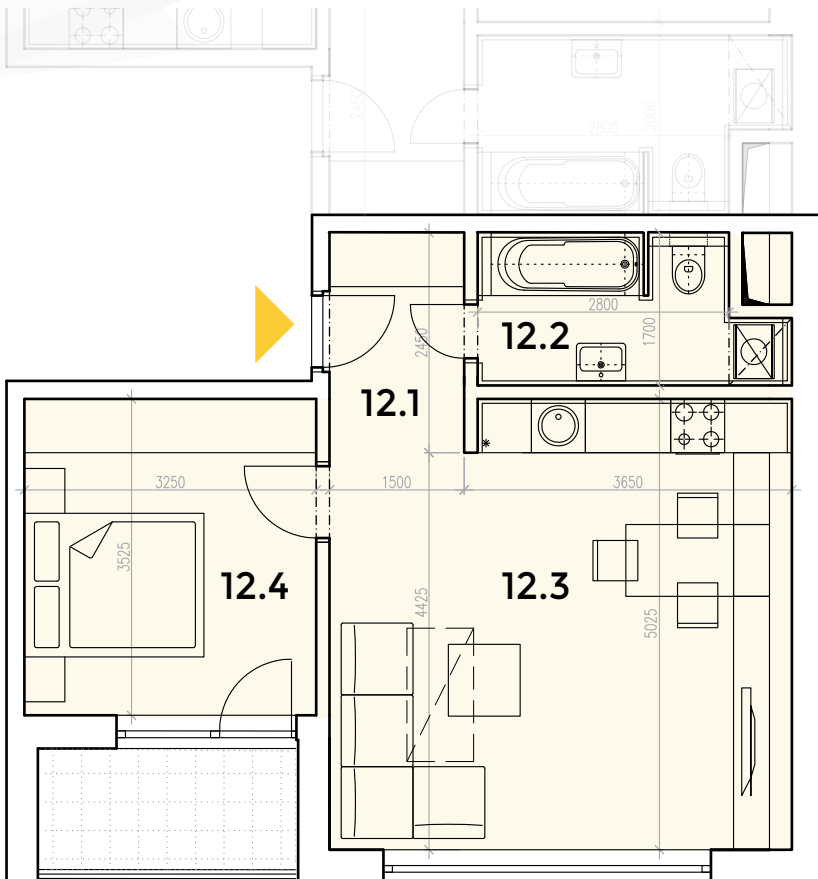

Byt č.: 16/4/12

✦ 2-izbový ✦ 2 podlažie

✦ Bytový dom 16

12.1 Chodba	3.68 m ²
12.2 Kúpeľňa + WC	5.29 m ²
12.3 Obývacia izba + kuchyňa	24.90 m ²
12.4 Spálňa	11.45 m ²

Podlahová plocha bytu: 45.32 m²

Doplnková plocha bytu - balkón: 3.89 m²

Celková plocha: 49.21 m²

Uvedené výmery a rozmery sú predbežné, nemožno ich použiť ako náhradu presného zamerania.

Bytový dom 16, vchod 2