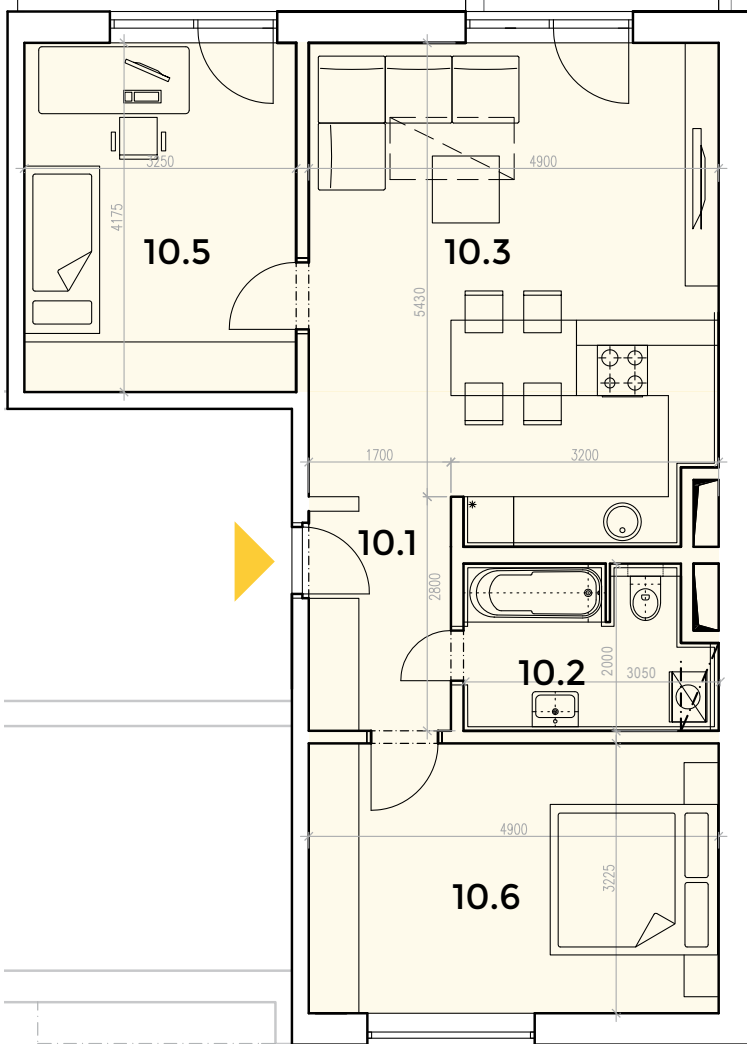

Byt č.: 16/4/10

✦ 3-izbový ✦ 1. podlažie

✦ Bytový dom 16

10.1 Chodba	4.76 m ²
10.2 Kúpeľňa + WC	5.68 m ²
10.3 Obývacia izba + kuchyňa	27.98 m ²
10.5 Izba	13.57 m ²
10.6 Spáľňa	15.80 m ²

Podlahová plocha bytu: **67.79 m²**

Doplnková plocha bytu - záhrada: **90.00 m²**

Celková plocha: 157.79 m²

*Plocha predzáhradky orientačne.

Uvedené výmery a rozmery sú predbežné, nemožno ich použiť ako náhradu presného zamerania.

Bytový dom 16, vchod 2