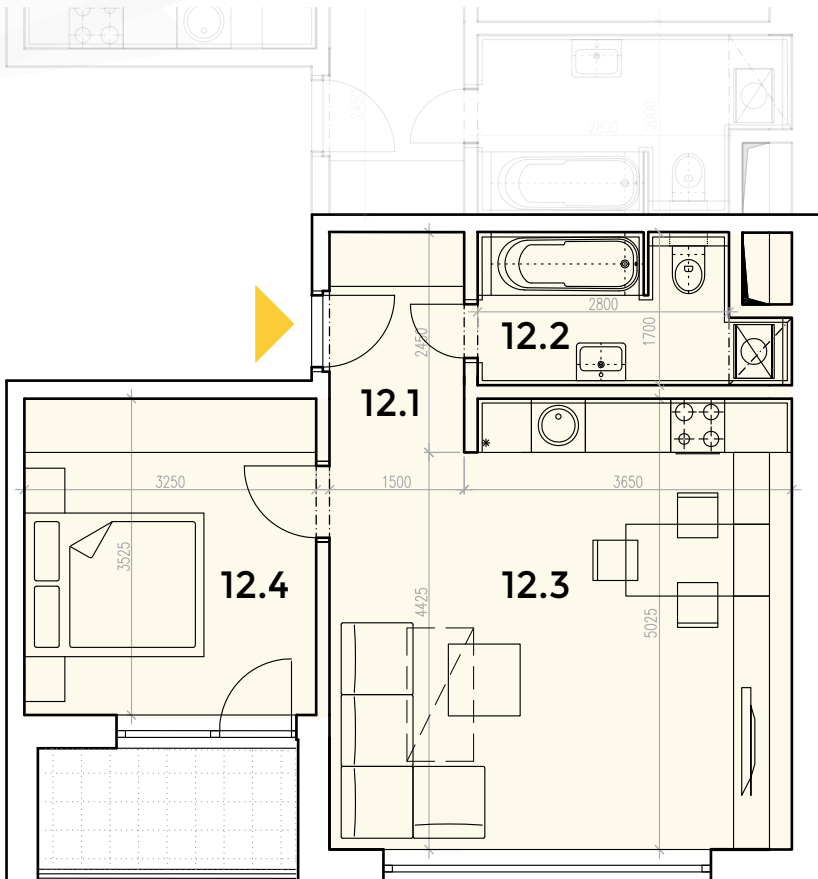

## Byt č.: 15/4/12

✦ 2-izbový ✦ 2 podlažie

✦ Bytový dom 15

12.1 Chodba	3.68 m <sup>2</sup>
12.2 Kúpeľňa + WC	5.29 m <sup>2</sup>
12.3 Obývacia izba + kuchyňa	24.90 m <sup>2</sup>
12.4 Spálňa	11.45 m <sup>2</sup>

Podlahová plocha bytu: 45.32 m<sup>2</sup>

Doplnková plocha bytu - balkón: 3.89 m<sup>2</sup>

Celková plocha: 49.21 m<sup>2</sup>

Uvedené výmery a rozmery sú predbežné, nemožno ich použiť ako náhradu presného zamerania.

### Bytový dom 15, vchod 2