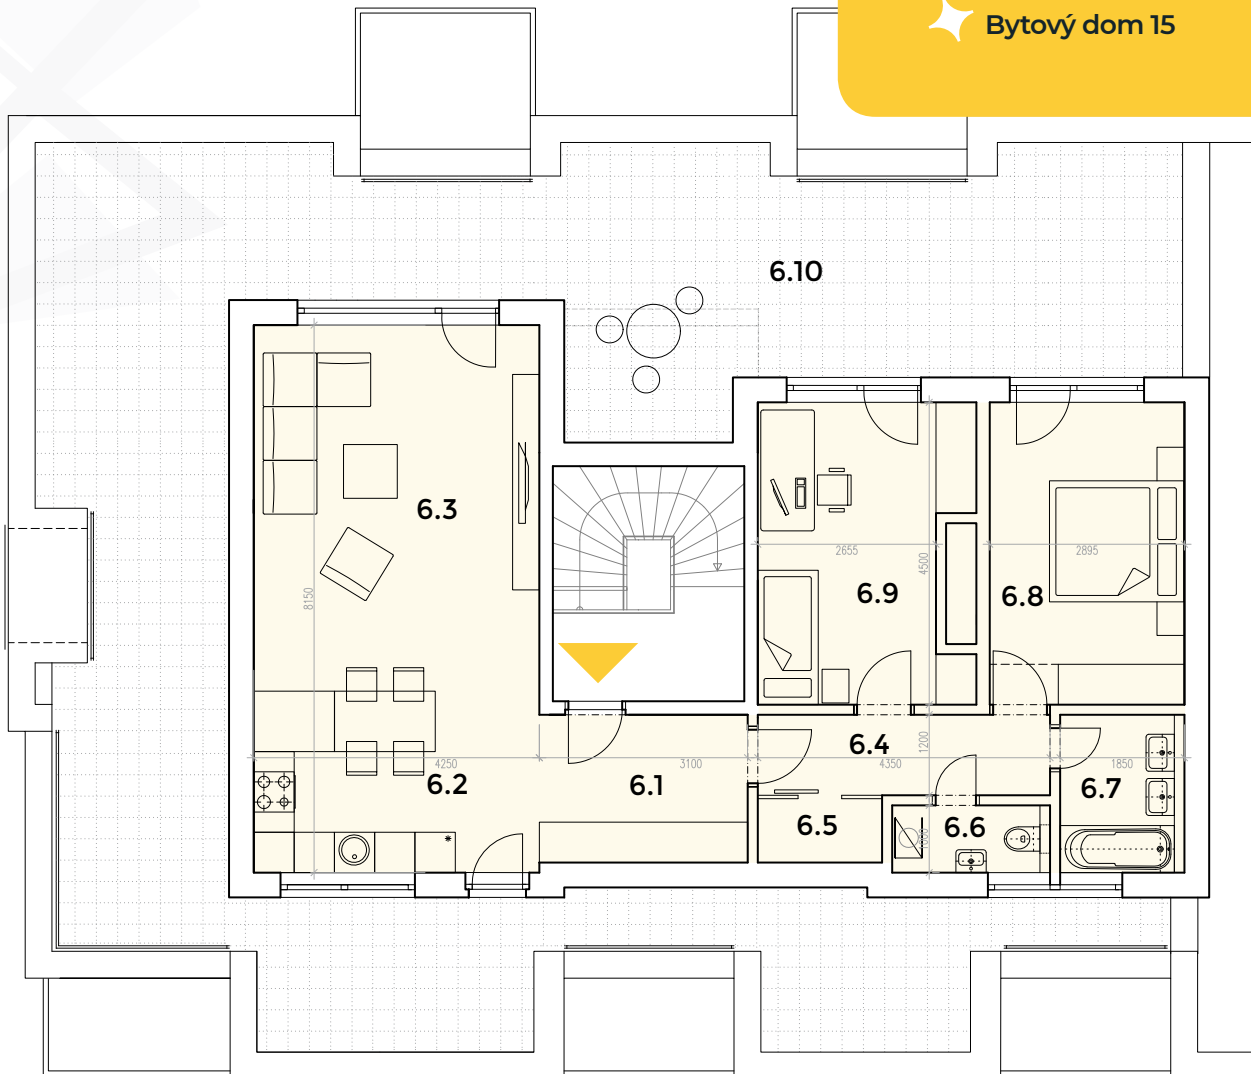

3-izbový

3. podlažie

Bytový dom 15

6.1	Predsieň	6.82 m ²
6.2	Kuchyňa so stolovaním	13.38 m ²
6.3	Obývacia izba	21.25 m ²
6.4	Chodba	5.22 m ²
6.5	Šatník	1.85 m ²
6.6	WC	2.35 m ²
6.7	Kúpeľňa	4.35 m ²
6.8	Spálňa	13.03 m ²
6.9	Izba	13.38 m ²

Podlahová plocha: **81.63 m²**

Doplnková plocha
- terasa: **97.76 m²**

Celková plocha: 179.39 m²

Uvedené výmery a rozmery sú
predbežné, nemožno ich použiť ako
náhradu presného zamerania.

Bytový dom 15, vchod 1