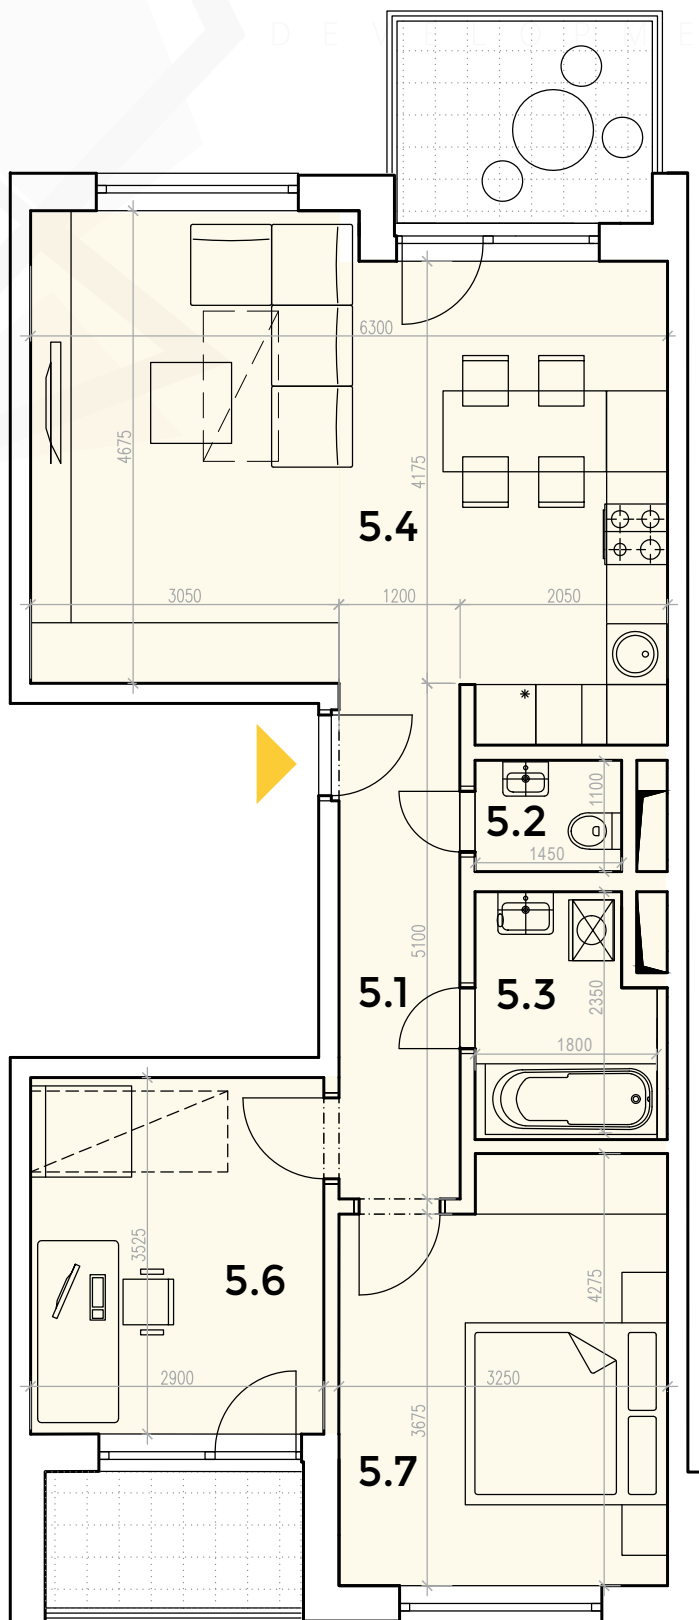

Byt č.: 15/2/5

✦ 3-izbový

✦ 2. podlažie

✦ Bytový dom 15

5.1	Chodba	6.11 m ²
5.2	WC	1.60 m ²
5.3	Kúpeľňa	4.23 m ²
5.4	Obývacia izba + kuchyňa	29.06 m ²
5.6	Izba	10.22 m ²
5.7	Spáľňa	13.08 m ²

Podlahová plocha bytu: **64.30 m²**

Doplnková plocha bytu

- loggia: **3.40 m²**

- balkón: **5.05 m²**

Celková plocha: 72.75 m²

Uvedené výmery a rozmery sú predbežné,
nemožno ich použiť ako náhradu presného
zamerania.

Bytový dom 15, vchod 1