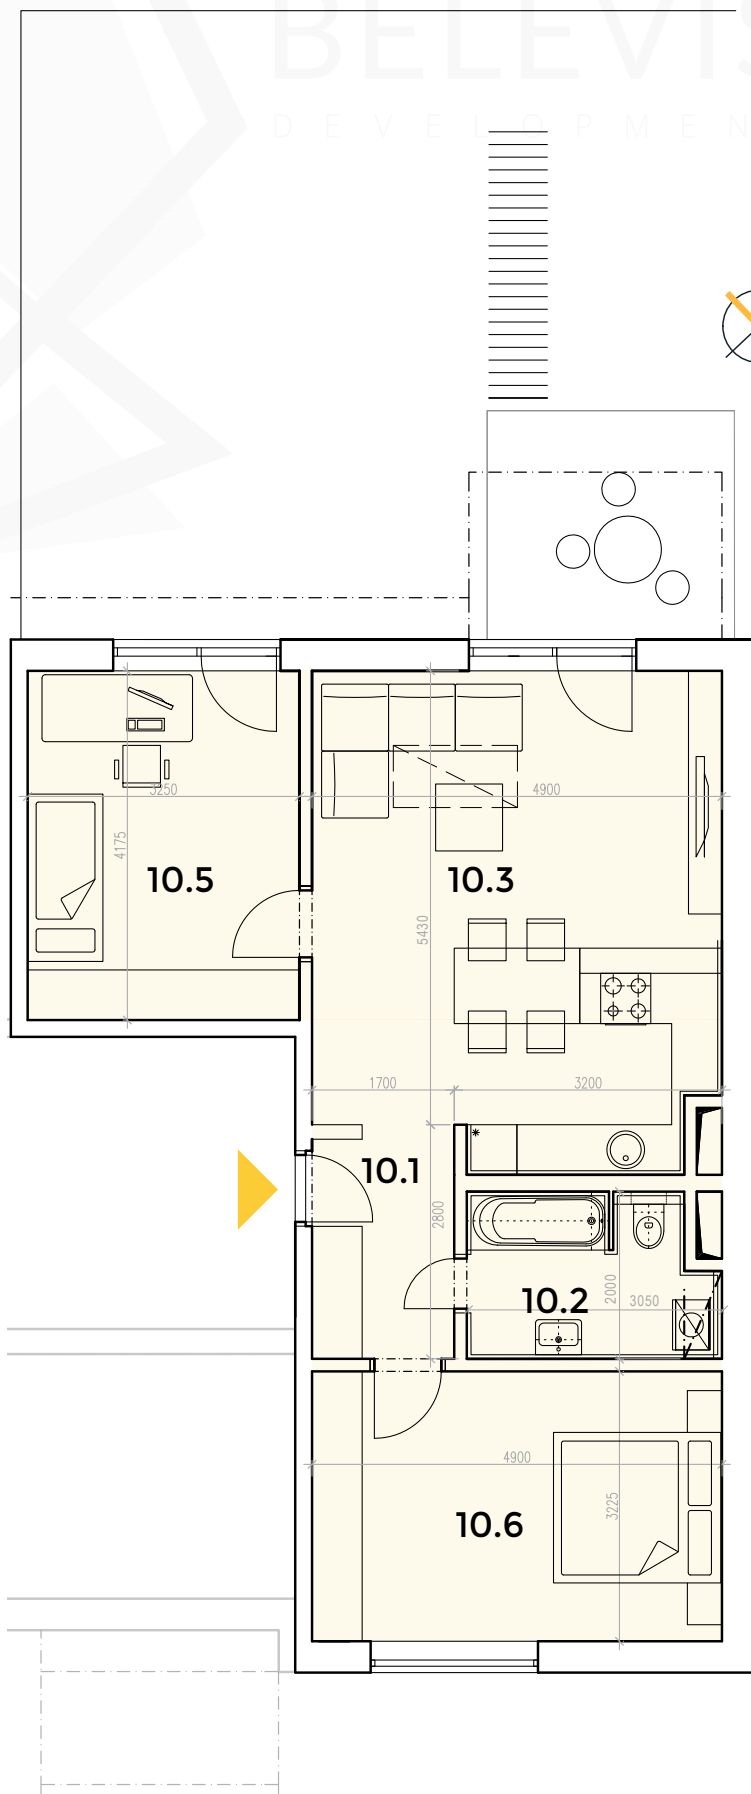

Byt č.: 14/4/10

✦ 3-izbový ✦ 1. podlažie

✦ Bytový dom 14

10.1 Chodba	4.76 m ²
10.2 Kúpeľňa + WC	5.68 m ²
10.3 Obývacia izba + kuchyňa	27.98 m ²
10.5 Izba	13.57 m ²
10.6 Spáľňa	15.80 m ²

Podlahová plocha bytu: **67.79 m²**

Doplnková plocha bytu - záhrada: **90.00 m²**

Celková plocha: 157.79 m²

*Plocha predzáhradky orientačne.

Uvedené výmery a rozmery sú predbežné, nemožno ich použiť ako náhradu presného zamerania.

Bytový dom 14, vchod 2