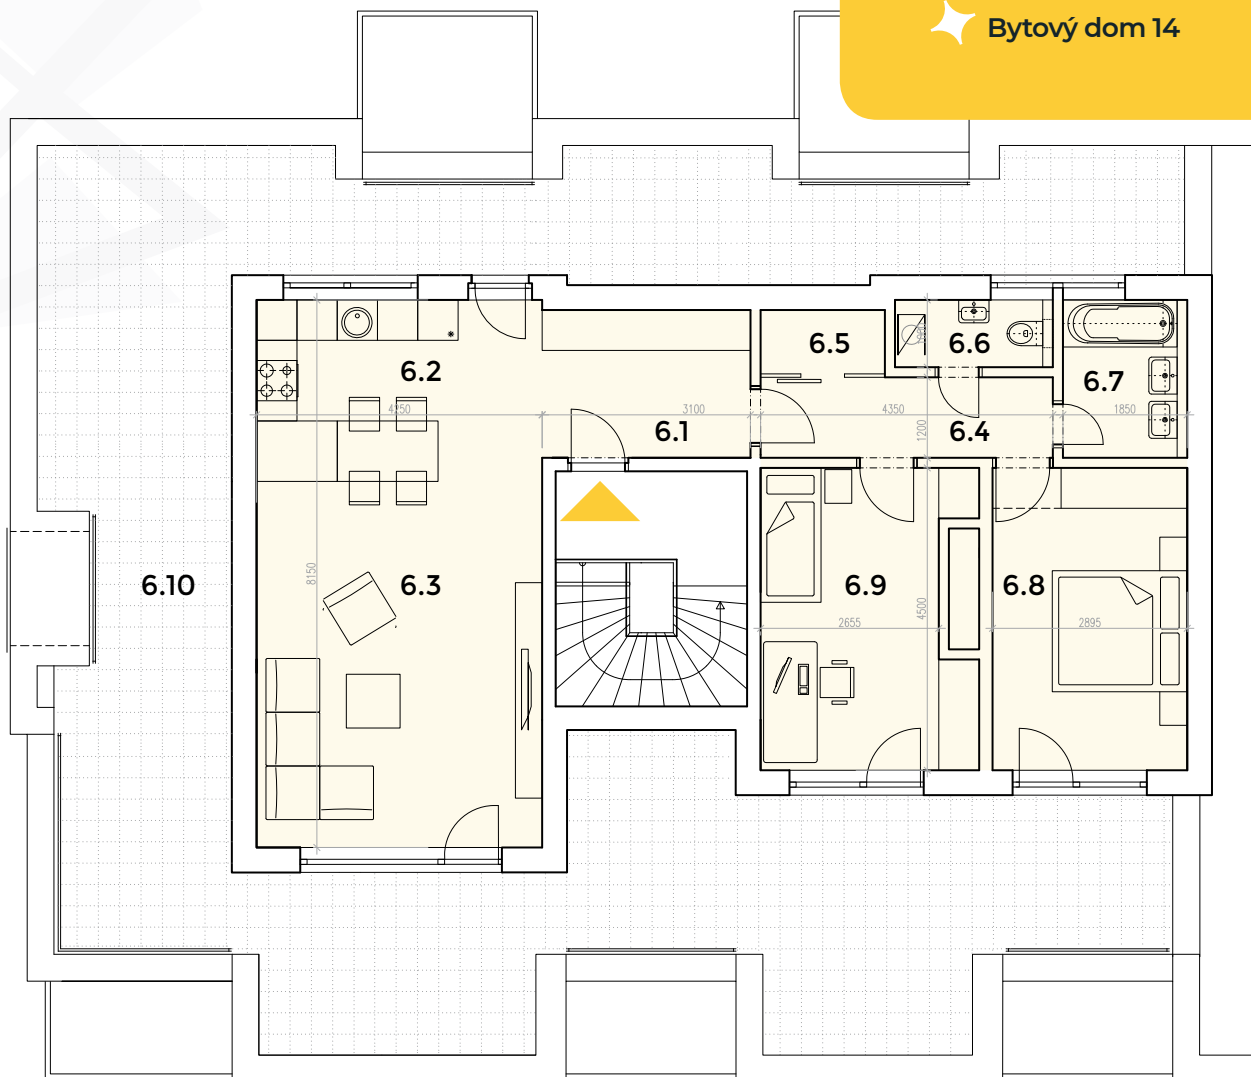

3-izbový

3. podlažie

Bytový dom 14

6.1 Predsieň	6.82 m ²
6.2 Kuchyňa so stolovaním	13.38 m ²
6.3 Obývacia izba	21.25 m ²
6.4 Chodba	5.22 m ²
6.5 Šatník	1.85 m ²
6.6 WC	2.35 m ²
6.7 Kúpeľňa	4.35 m ²
6.8 Spálňa	13.03 m ²
6.9 Izba	13.38 m ²

Podlahová plocha: **81.63 m²**

Doplnková plocha - terasa: **97.44 m²**

Celková plocha: 179.07 m²

Uvedené výmery a rozmery sú predbežné, nemožno ich použiť ako náhradu presného zamerania.

Bytový dom 14, vchod 1