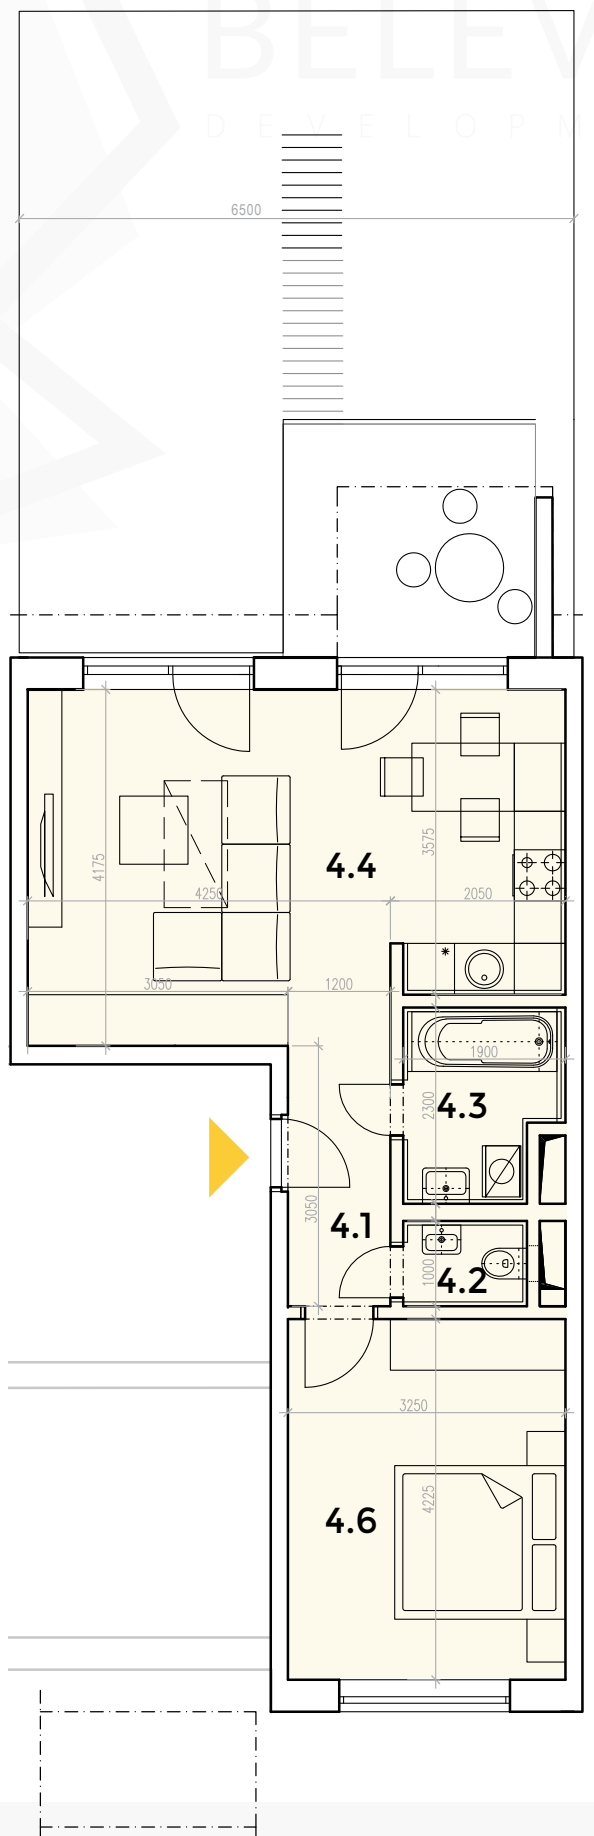

# Byt č.: 14/2/4

✦ 2-izbový ✦ 1. podlažie

✦ Bytový dom 14

4.1 Chodba	3.67 m <sup>2</sup>
4.2 WC	1.45 m <sup>2</sup>
4.3 Kúpeľňa	3.94 m <sup>2</sup>
4.4 Obývací izba + kuchyňa	24.98 m <sup>2</sup>
4.6 Izba	13.74 m <sup>2</sup>

Podlahová plocha bytu: **47.78 m<sup>2</sup>**

Doplnková plocha bytu - záhrada: **56.00 m<sup>2</sup>**

**Celková plocha: 103.78 m<sup>2</sup>**

\*Plocha predzáhradky orientačne.

Uvedené výmery a rozmery sú predbežné, nemožno ich použiť ako náhradu presného zamerania.

## Bytový dom 14, vchod 1