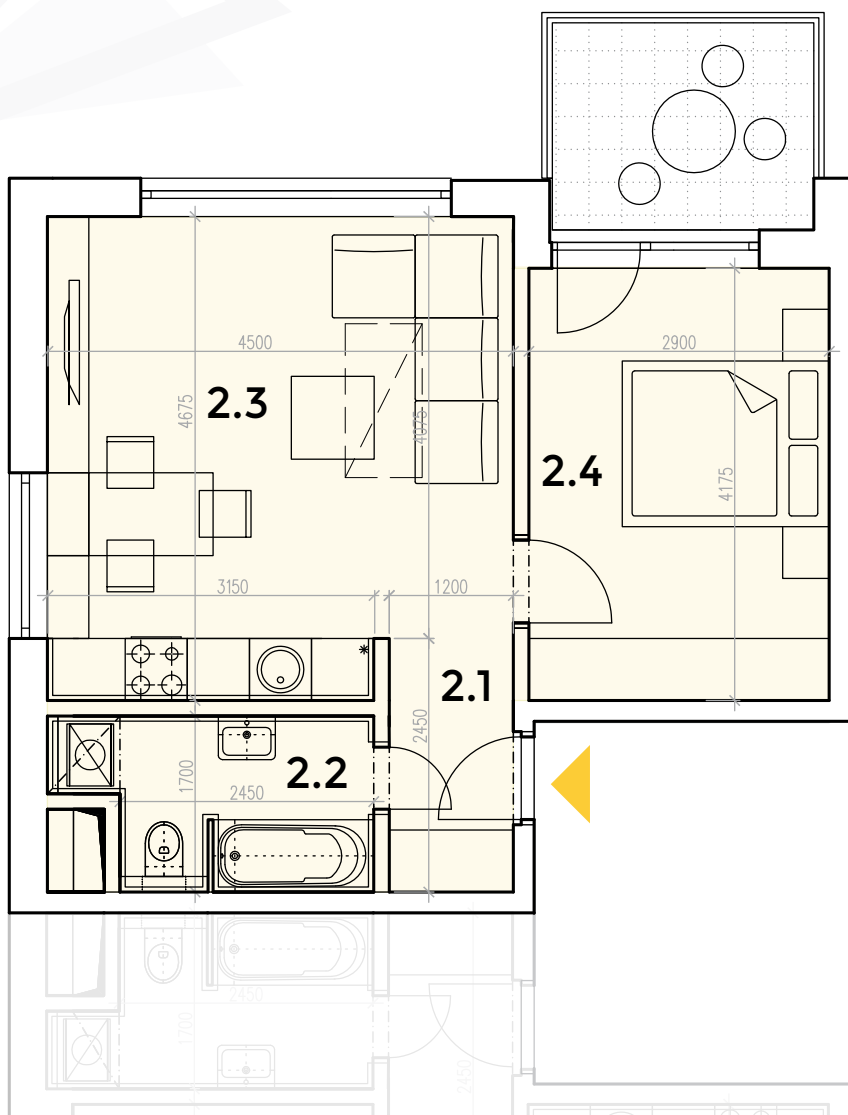

Byt č.: 14/1/2

✦ 2-izbový ✦ 2. podlažie

✦ Bytový dom 14

2.1 Chodba	2.94 m ²
2.2 Kúpeľňa + WC	4.69 m ²
2.3 Obývacia izba + kuchyňa	20.23 m ²
2.4 Spálňa	12.11 m ²

Podlahová plocha bytu: **39.97 m²**

Doplnková plocha bytu - balkón: **5.05 m²**

Celková plocha: 45.02 m²

Uvedené výmery a rozmery sú predbežné, nemožno ich použiť ako náhradu presného zamerania.

Bytový dom 14, vchod 1

Ⓟ Možnosť dokúpenia prideleného parkovacieho miesta bytu.