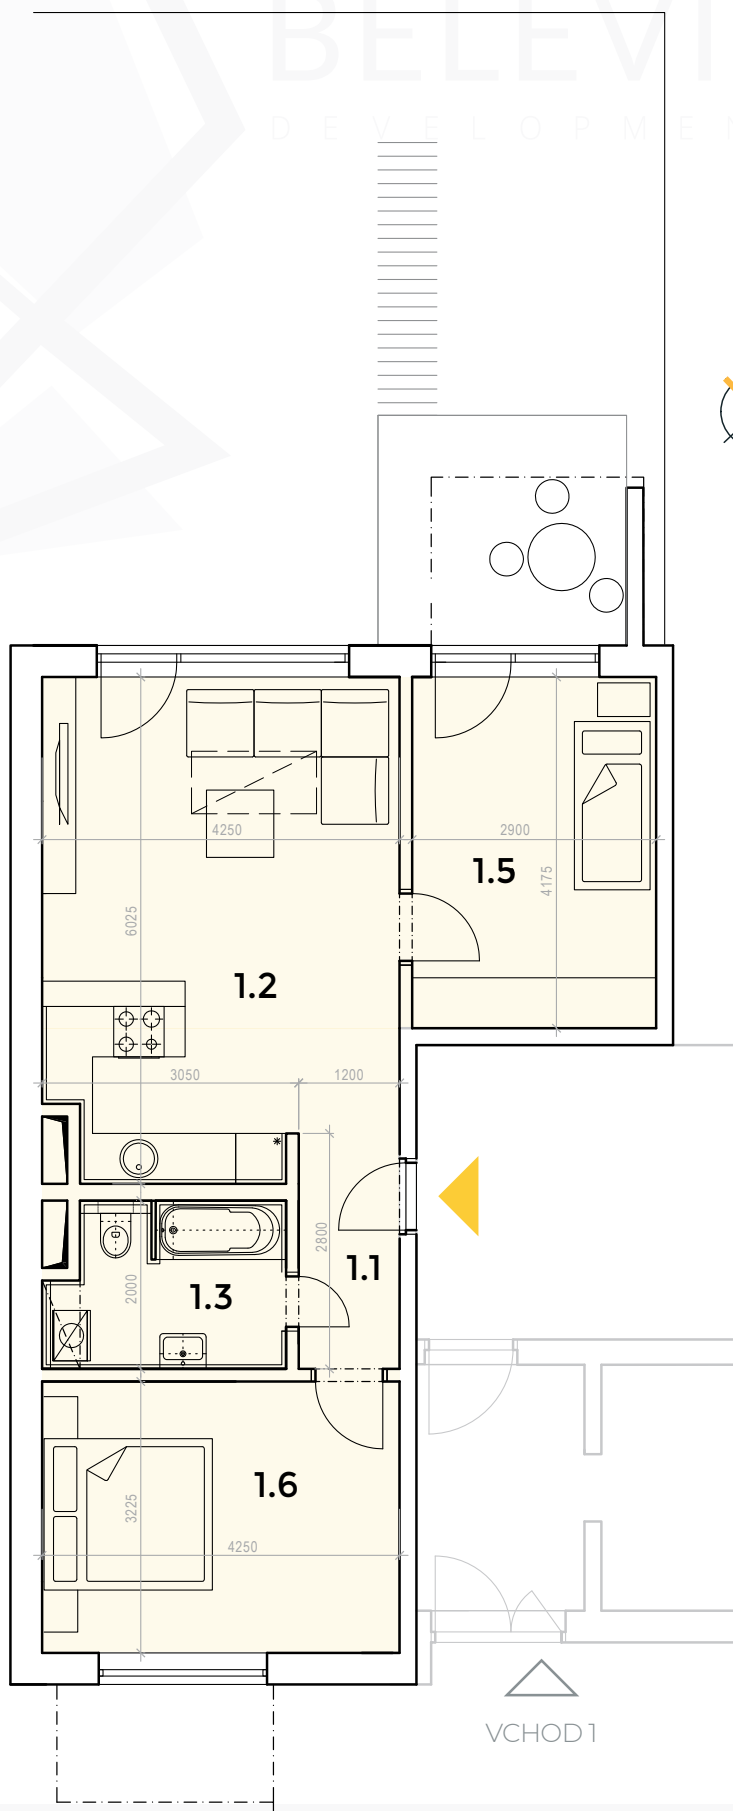

Byt č.: 14/1/1

✦ 3-izbový ✦ 1. podlažie

✦ Bytový dom 14

1.1	Chodba	3.36 m ²
1.2	Obývacia izba + kuchyňa	24.37 m ²
1.3	Kúpeľňa + WC	5.38 m ²
1.5	Izba	12.11 m ²
1.6	Spálňa	13.71 m ²

Podlahová plocha bytu: **58.93 m²**

Doplnková plocha bytu - záhrada: **197.00 m²**

Celková plocha: 255.93 m²

*Plocha predzáhradky orientačne.

Uvedené výmery a rozmery sú predbežné, nemožno ich použiť ako náhradu presného zamerania.

Bytový dom 14, vchod 1