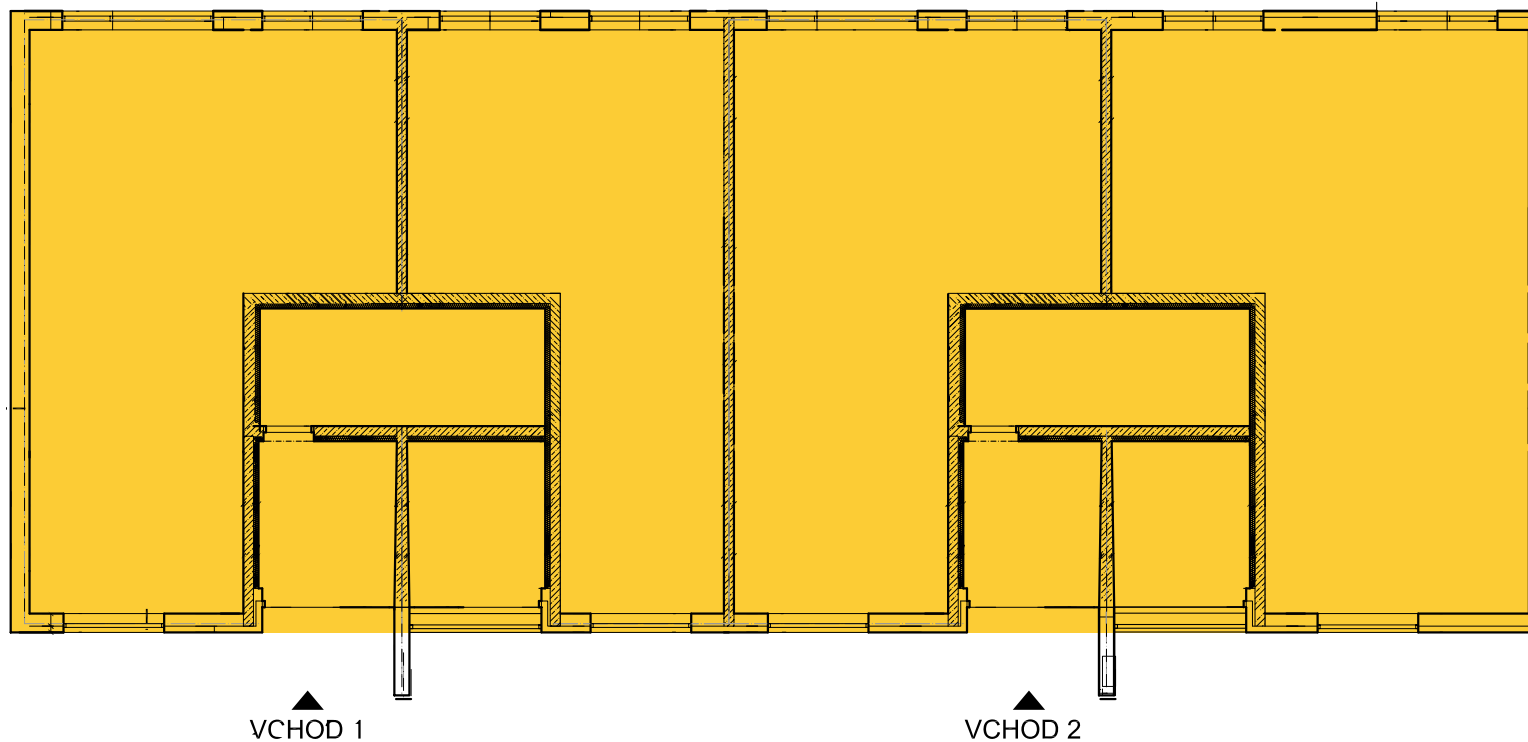

Parkovisko / Bytový dom 16

Nové
Hviezdne Bývanie 

+421 911 147 939 | +421 908 560 294
info@hviezdne-byvanie.sk

16/1/1	16/2/4	16/1/3	 16/1/2	16/2/5	16/2/6	 16/3/8	16/3/9	16/4/11	16/4/12	16/3/7	16/4/10
--------	--------	--------	--	--------	--------	--	--------	---------	---------	--------	---------