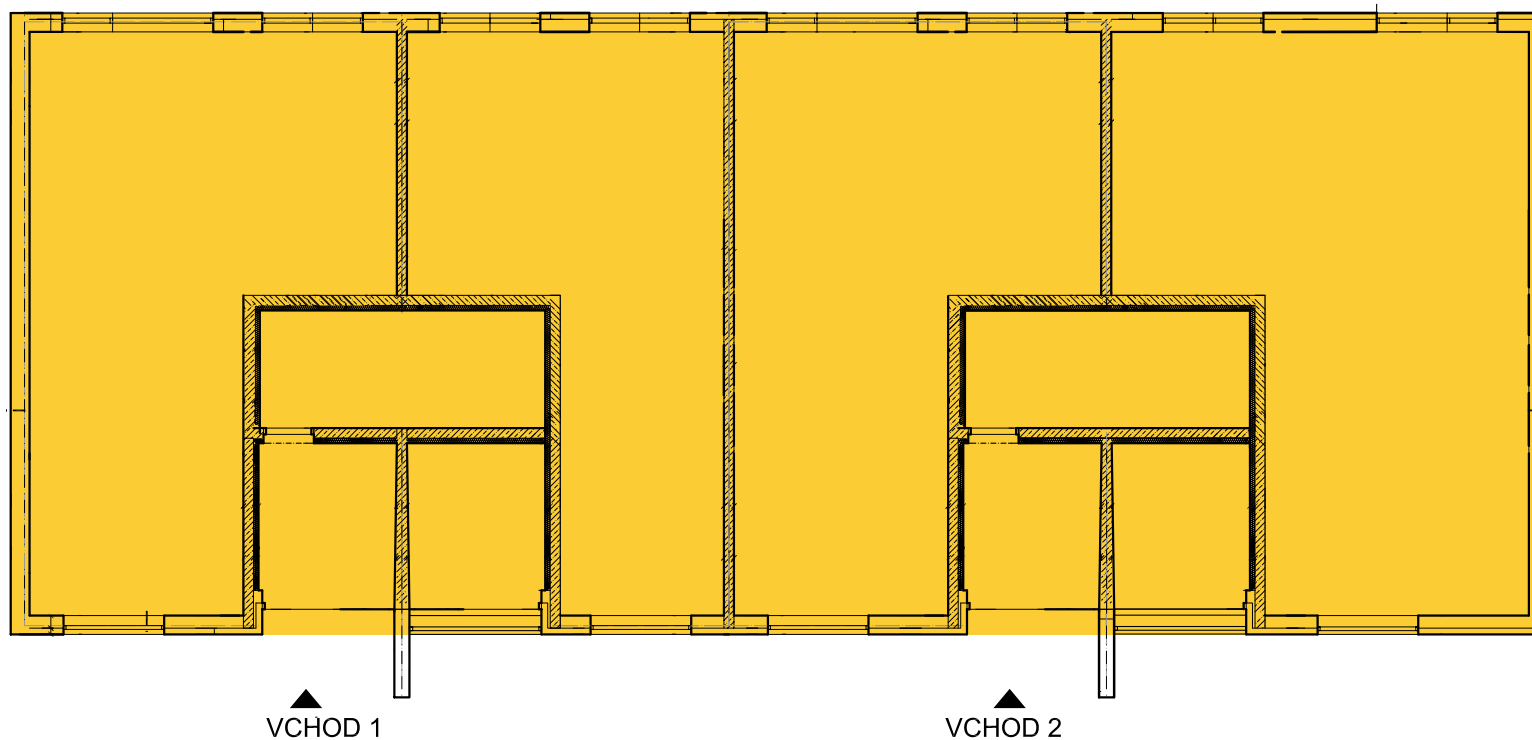

Parkovisko / Bytový dom 23

Nové
Hviezdne Bývanie 

+421 903 453 437 | info@hviezdne-byvanie.sk

| | | | | | | | | | | | | |
|--------|--------|--------|--|--|--------|--------|--|--------|---------|---------|--------|---------|
| 23/1/1 | 23/2/4 | 23/1/3 | |  23/1/2 | 23/2/5 | 23/2/6 |  23/3/8 | 23/3/9 | 23/4/11 | 23/4/12 | 23/3/7 | 23/4/10 |
|--------|--------|--------|--|--|--------|--------|--|--------|---------|---------|--------|---------|