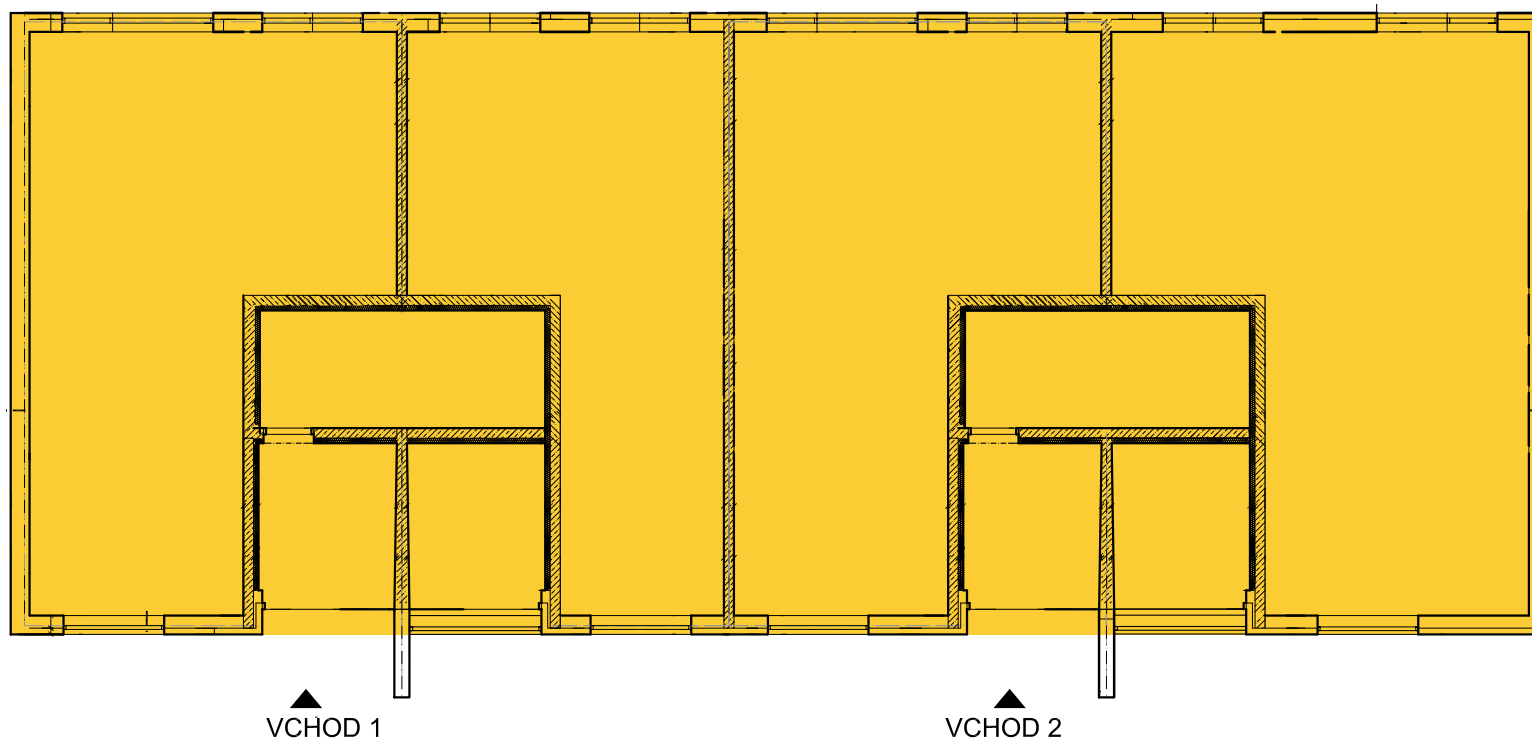

# Parkovisko / Bytový dom 12

Nové  
**Hviezdne Bývanie** 

+421 903 453 437 | info@hviezdne-byvanie.sk

12/1/1	12/2/4	12/1/3		 12/1/2	12/2/5	12/2/6	 12/3/8	12/3/9	12/4/11	12/4/12	12/3/7	12/4/10
--------	--------	--------	--	--	--------	--------	--	--------	---------	---------	--------	---------